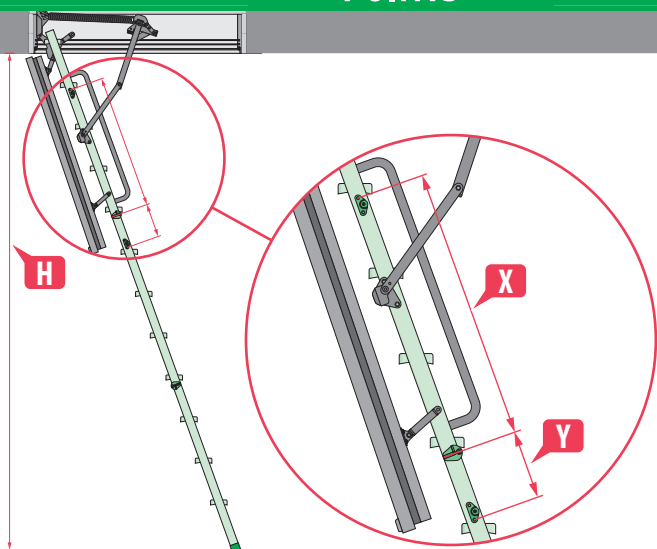

# INSTALLATION POINTS

Model*	H [inch]	X [inch]	Y [inch]
LMB 10'3"	7' 9 7/8" - 8'4"	29"	7"
	8' 4" - 9' 1 1/2"	29 1/2"	7 7/8"
	9'1 1/2"-10'3"	30 11/16"	8 7/8"
LME USA 10'2"	7' 9 7/8" - 8'4"	29"	7"
	8' 4" - 9' 1 1/2"	29 1/2"	7 7/8"
	9'1 1/2" - 10'2 5/8"	30 11/16"	8 7/8"
LME USA 9'4"	7' 9" - 8' 3 1/8"	29 5/16"	6 7/8"
	8' 3 1/8" - 9' 4"	30 1/8"	7 7/8"
LMF 60 10'1"	8'1" - 8'11"	29 3/4"	7 11/16"
	8'11" - 9' 8 1/8"	30 1/2"	8 7/16"
	9'8 1/8" - 10'1"	31 1/2"	9 7/16"

\*only for sizes 25"x... and 30"x...

Model	H [cm]	X [mm]	Y [mm]
LMS/LMK 280	220 - 244	745	170
	245 - 267	745	195
	268 - 280	780	215
LMS/LMK 305	245 - 267	180	755
	268 - 290	205	765
	291 - 305	228	790
LMF60 280	233 - 258	750	180
	259 - 280	770	205
LMF60 305	241 - 258	740	181
	259 - 281	765	203
	282 - 305	785	232
LME/LMT 280	233 - 256	745	175
	257 - 280	765	200
LME/LMT 305	234 - 256	735	180
	257 - 281	750	200
	282 - 305	780	225
LMK 260 (NL)	219 - 238	735	170
	239 - 260	750	195